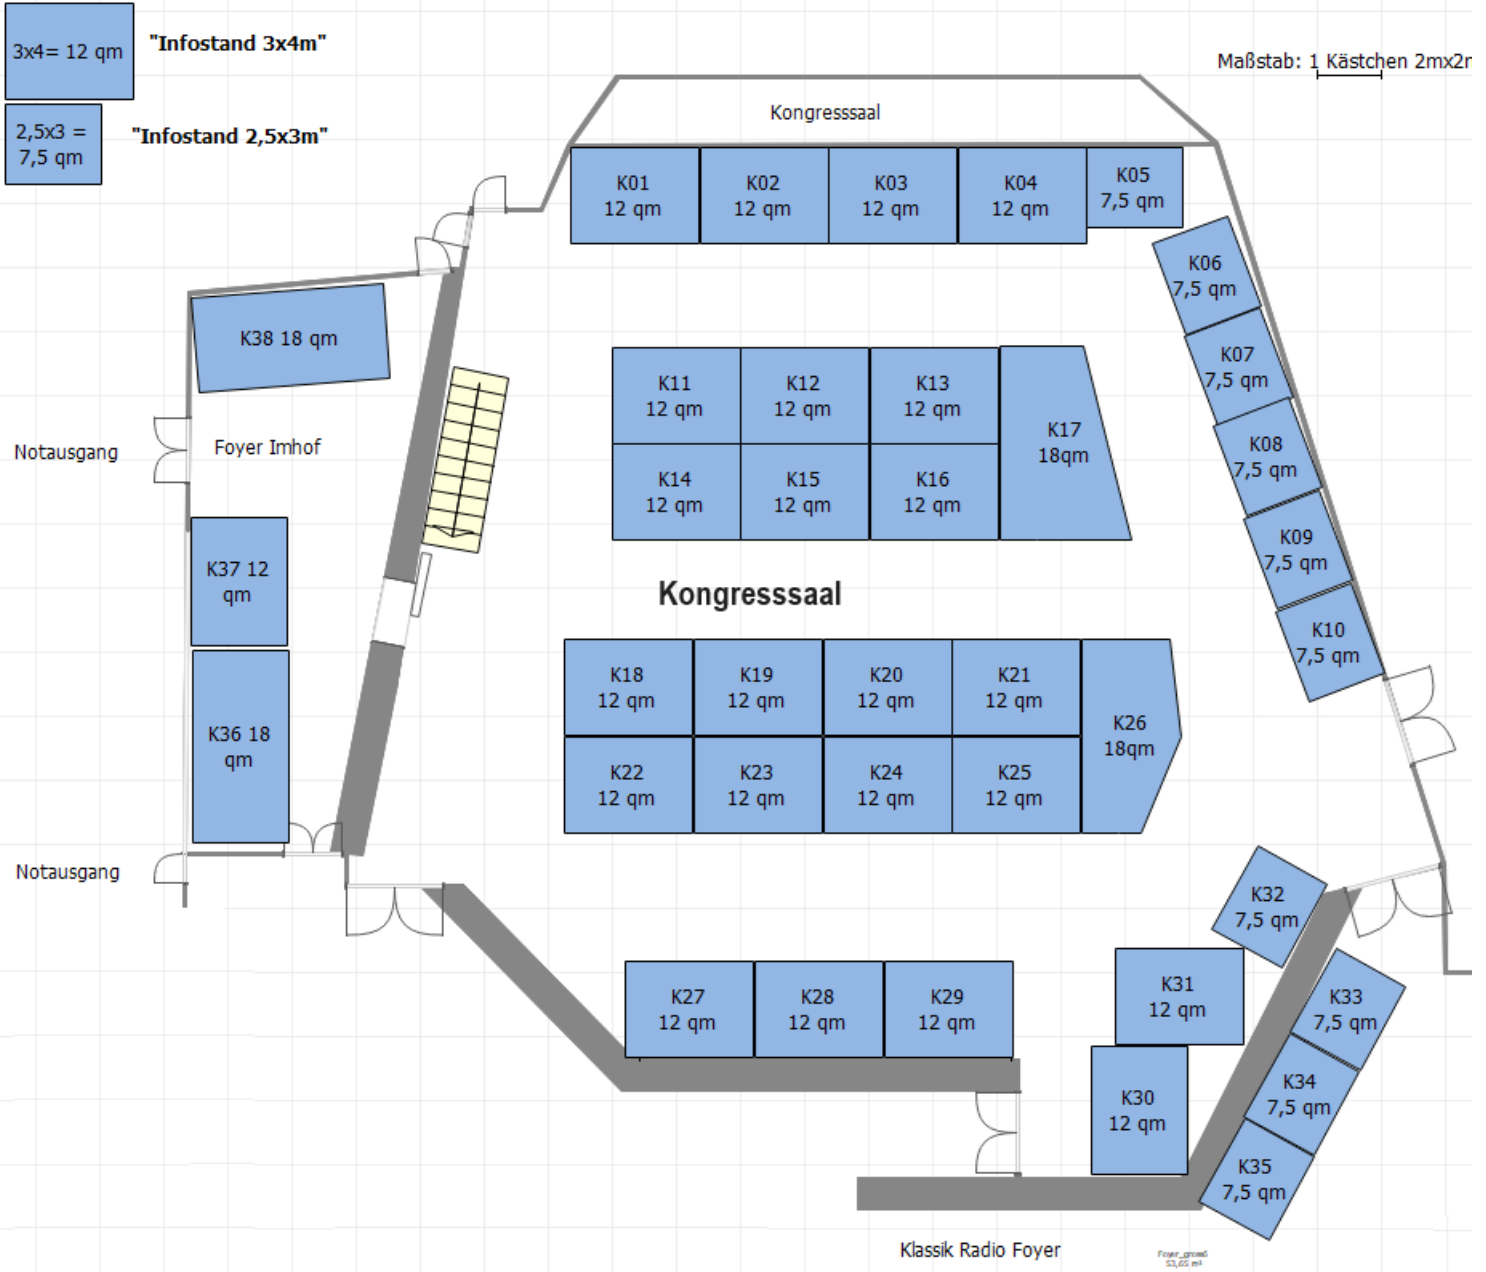

Bayerische Eine Welt-Tage

mit Fair Handels Messe Bayern
12./13. Juli 2024 - Kongress am Park - Augsburg

Messeplan Kongresssaal

(Stand: Februar 2024 - vorläufiger Plan - Änderungen vorbehalten)

BEWT / FHMB 2024 Standplan 13.02.2024