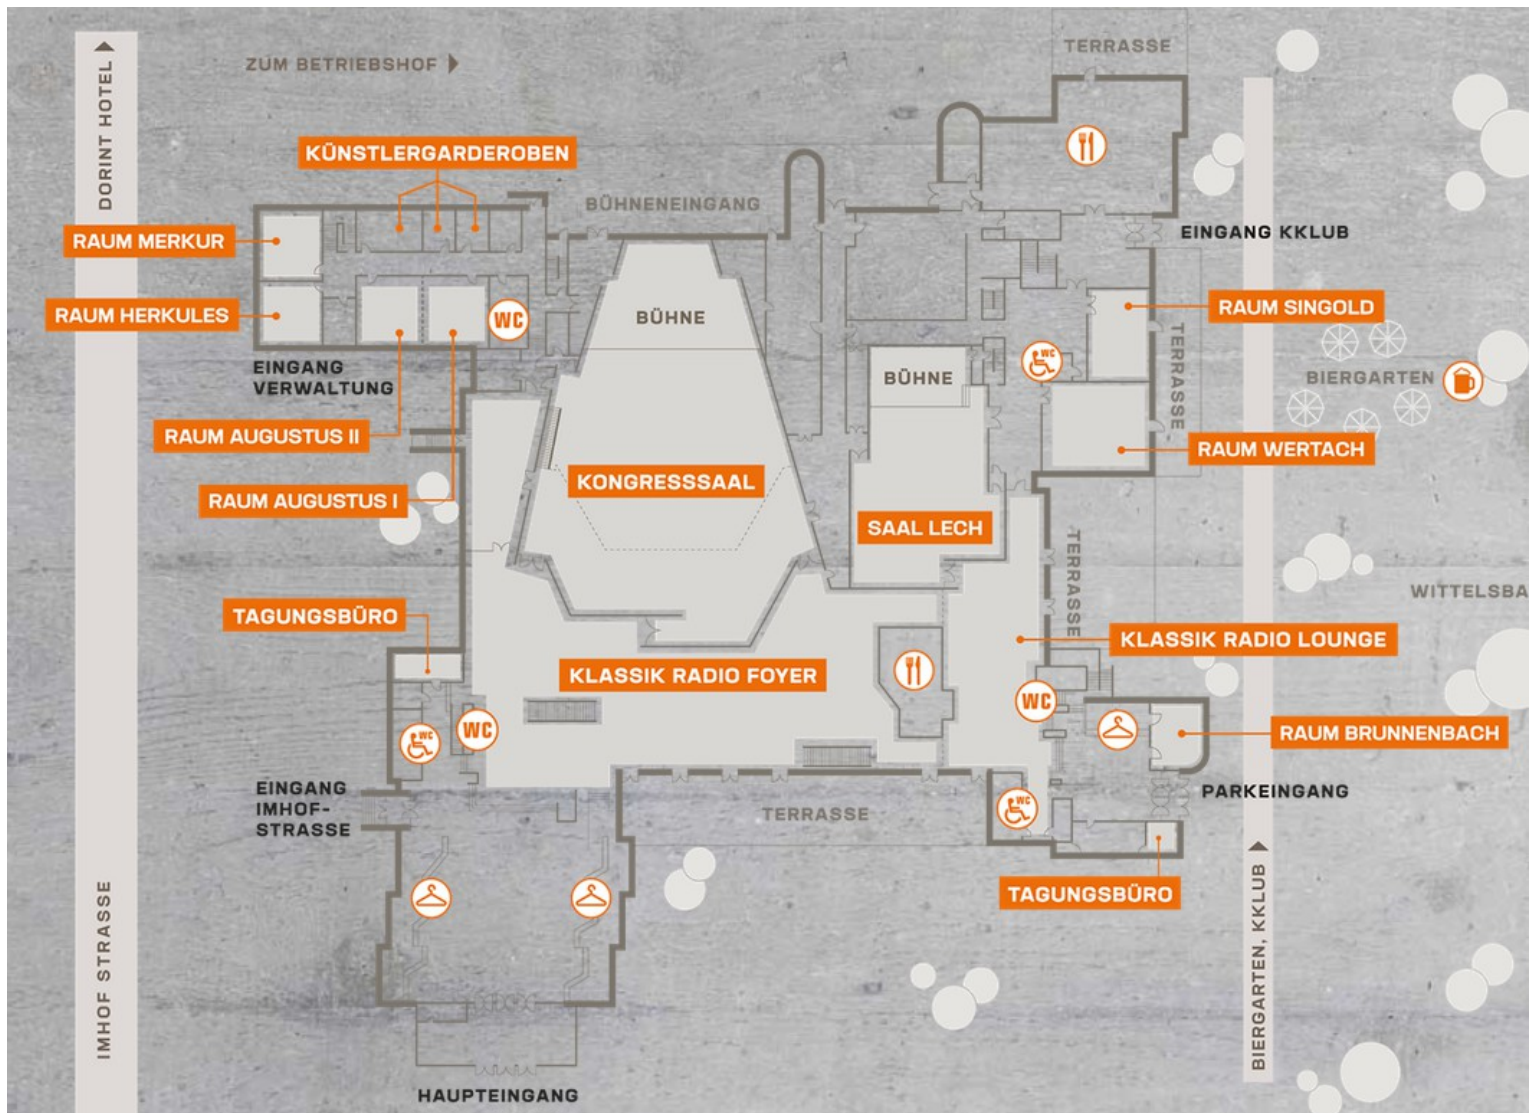

lueg@eineweltnetzwerkbayern.de

Bayerische Eine Welt-Tage

mit Fair Handels Messe Bayern

12./13. Juli 2024 - Kongress am Park - Augsburg

Kongress am Park - Übersichtsplan

Kongresssaal und Foyer liegen im Erdgeschoss des Kongress am Park Augsburg. Zugang für Aussteller über die Imhofstraße oder separaten Technikeingang im Rückgebäude.